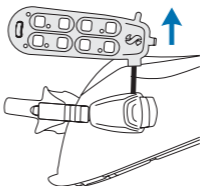

EMPEINE  
ELEVADO

ALMOHADILLAS  
DE AGARRE  
EXTENDIDAS

TIRA ELÁSTICA  
ULTRARRRESISTENTE

MICROAJUSTE

PLATO DE  
POTENCIA

BORDE DE RETENCIÓN  
DEL TALÓN

POWER RAILS

PUNTERA AMPLIA

1

2

3

**1** DESTAPAR

**2** PRESIONAR

**3** TIRAR

**4** AJUSTAR

MFS 				 3mm	 5mm	 Heavy/Dry
♂ US	♀	UK	EU			
4	5	3	35-36	XS	XS	XS
5	6	4	37	XS	XS	S
6	7	5	38	S	S	S
7	8	6	39-40	S	S	M
8	9	7	41	S	M	M
9	10	8	42	M	M	L
10	11	9	43-44	M	L	L
11	12	10	45	L	L	XL
12	13	11	46	L	L	XL
13	14	12	47	L	XL	XL
14	15	13	48-49	XL	XL	----
15	16	14	50	XL	XL	----
16	17	15	51-52	XL	----	----