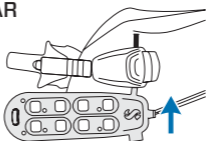

2 PRESIONAR