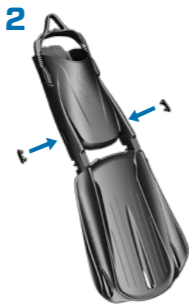

EMPEINE  
ELEVADO

ALMOHADILLAS  
DE AGARRE  
EXTENDIDAS

TIRA ELÁSTICA  
ULTRARRRESISTENTE

MICROAJUSTE

PLATO DE  
POTENCIA

BORDE DE RETENCIÓN  
DEL TALÓN

POWER RAILS

PUNTERA AMPLIA