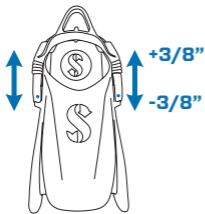

**BOOT-FIT**

**OVERSIZE  
DRAIN HOLES**

**TALLER  
INSTEP**

**EXTENDED  
GRIP PADS**

**HEAVY DUTY  
BUNGEE STRAP**

**MICRO-ADJUST**

**POWER PLATE**

HEEL RETENTION CUP