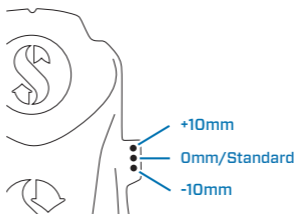

### WEITE ZEHENBOX

**1** EINFÜHREN

**2** DRÜCKEN

**3** ZIEHEN

**4** ANPASSEN

# CUADRO DE TAMAÑOS

				 3mm	 5mm	 Heavy/ Dry
♂ US	♀	UK	EU			
4	5	3	35-36	XS	XS	XS
5	6	4	37	XS	XS	S
6	7	5	38	S	S	S
7	8	6	39-40	S	S	M
8	9	7	41	S	M	M
9	10	8	42	M	M	L
10	11	9	43-44	M	L	L
11	12	10	45	L	L	XL
12	13	11	46	L	L	XL
13	14	12	47	L	XL	XL
14	15	13	48-49	XL	XL	----
15	16	14	50	XL	XL	----
16	17	15	51-52	XL	----	----